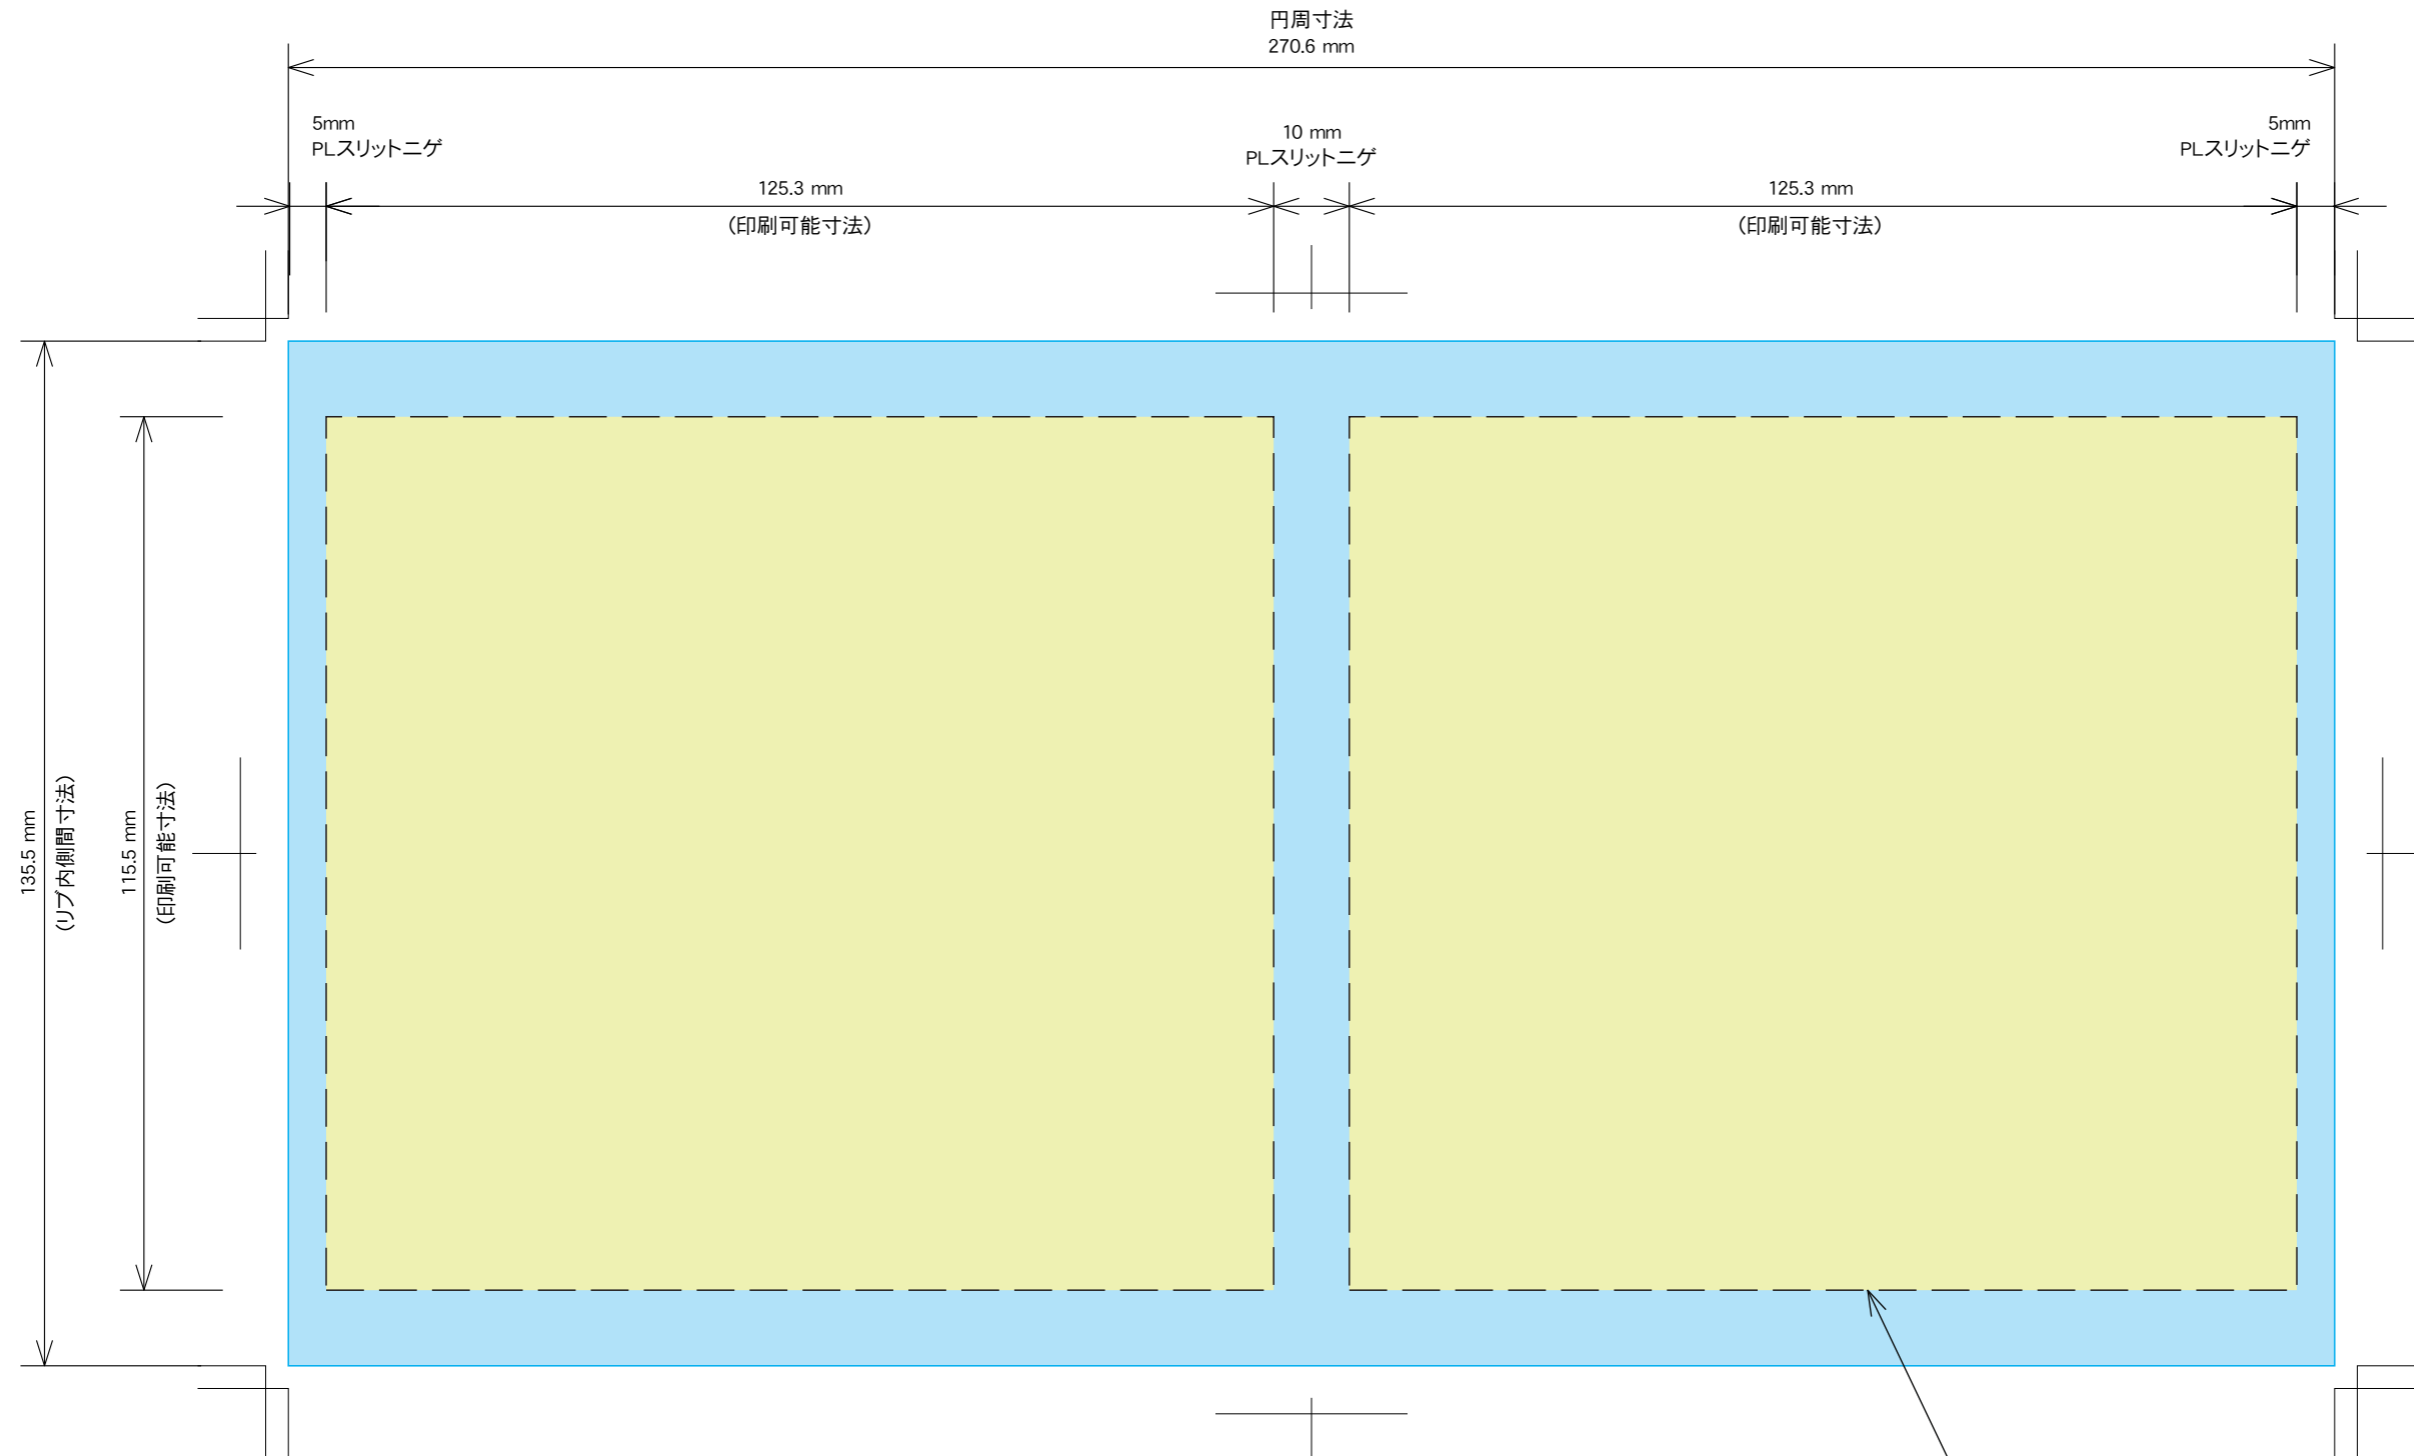

【KZ-1ボトルテンプレート】

【キャップ側】

【ボトル底面】