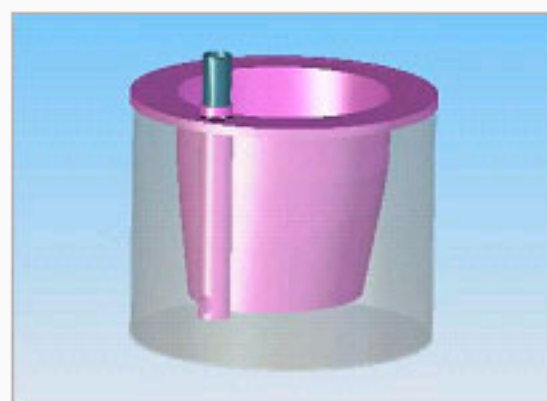

## 自動給水式植木鉢

セルフ・プランター  
生分解性プラスチック(グリーンプラ)製  
自動給水式3号鉢

自動給水機能を備えた植木鉢を、地球環境に  
低負荷材を使用して製造。

## 寄せ植大型給水植木鉢

ハイドロカルチャー22cmの鉢と11cmの下草をセットで  
できる寄せ植え鉢です。

軽量設計ですので女性でも楽々移動ができます。  
全く手をかけずに1ヶ月以上の給水が可能ですので、観  
葉植物を手軽に室内で楽しめます。

### 「ラルクアンシエル」のコンサートグッズ

ロケットの下部形状が、三菱形をしててかなり難易度が高く「成形(成型)」を知ってる人からするとかなり興味深い手法が取り入れてあります。

メンバーのイメージデザインを手書きのイラストで貰い、成形(成型)の可否を議論している時間が無く、どんな形状で金型の作成はどうするか、成形(成型)方法はどうか、・・・通常感覚では絶対不可能な時間との戦いでした。