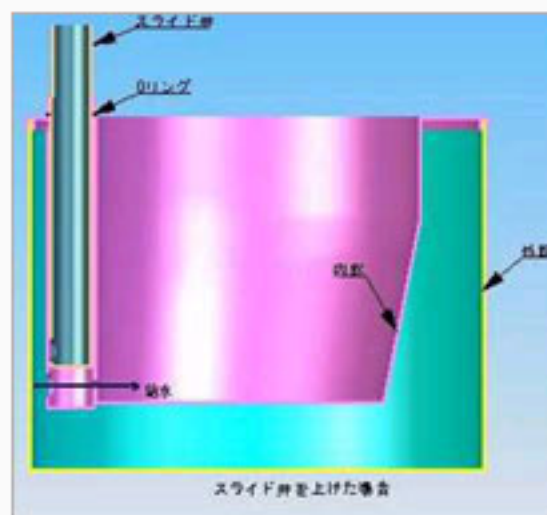

## 自動給水式植木鉢

セルフ・プランター  
生分解性プラスチック(グリーンプラ)製  
自動給水式3号鉢

自動給水機能を備えた植木鉢を、地球環境に  
低負荷材を使用して製造。

## 寄せ植大型給水植木鉢

ハイドロカルチャー22cmの鉢と11cmの下草をセットで  
できる寄せ植え鉢です。

軽量設計ですので女性でも楽々移動ができます。  
全く手をかけずに1ヶ月以上の給水が可能ですので、観  
葉植物を手軽に室内で楽しめます。

### 「ラルクアンシエル」のコンサートグッズ

ロケットの下部形状が、三菱形をしててかなり難易度が高く「成形(成型)」を知ってる人からするとかなり興味深い手法が取り入れてあります。

メンバーのイメージデザインを手書きのイラストで貰い、成形(成型)の可否を議論している時間が無く、どんな形状で金型の作成はどうするか、成形(成型)方法はどうか、・・・通常感覚では絶対不可能な時間との戦いでした。