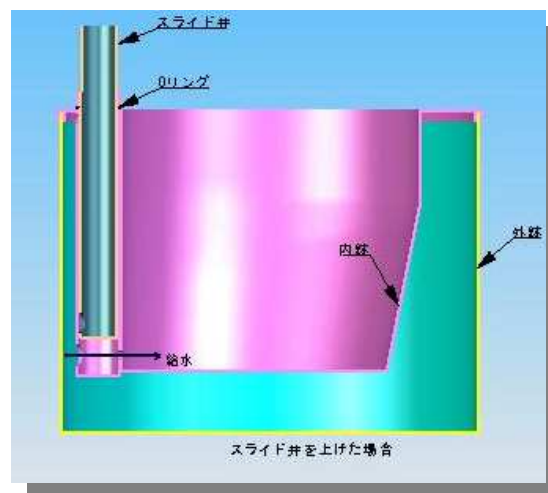

材質:

外鉢、内鉢: PLA (テラマック)

スライド弁: PBS (ビオノーレ)

寸法 = 130 × H120 mm

セルフ・プランター (バイオマスプラスチック製自動給水鉢)

(出所: 株式会社日本興産)

テーブルを飾る花の場合、
植木鉢にも装飾性が求められる。
対応案: 鉢カバーや下敷きを用意

寿司処角にて(2005年9月24日)