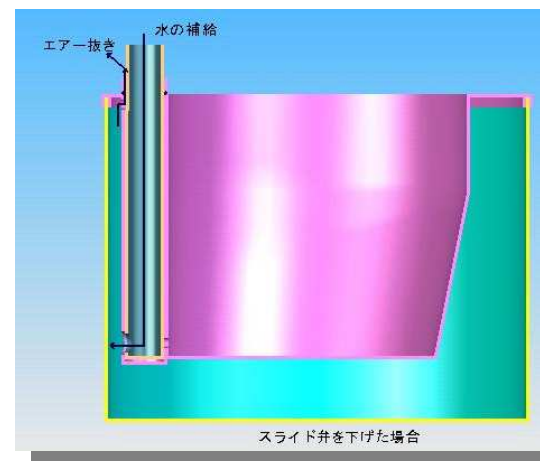

材質:

外鉢、内鉢: PLA (テラマック)

スライド弁: PBS (ビオノーレ)

寸法 = 130 × H120 mm

セルフ・プランター (バイオマスプラスチック製自動給水鉢)

(出所: 株式会社日本興産)

テーブルを飾る花の場合、
植木鉢にも装飾性が求められる。
対応案: 鉢カバーや下敷きを用意

寿司処角にて(2005年9月24日)